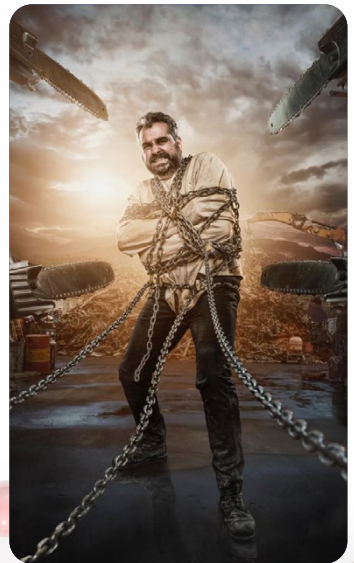

Como viene siendo habitual, como broche final de estas fiestas podremos disfrutar de la Gran Gala de la Magia *La magia está en ti*. En esta edición, los anfitriones, **Gerardo Martínez** y **Javi Martín** han logrado reunir a grandes estrellas del panorama nacional e internacional. Participarán en una gala irrepetible:

- **Aryel Altamar**, mentalista e hipnotista de El Circo del Sol
- **Héctor Sansegundo**, maestro de la improvisación, del humor y de la innovación
- **Víctor Cerro**, especializado en grandes desafíos mágicos de riesgo
- **Patri Zenner**, ilusionista que dota a sus espectáculos de originales ambientaciones históricas.
- **Cliff the Magician**, magia infantil y familiar