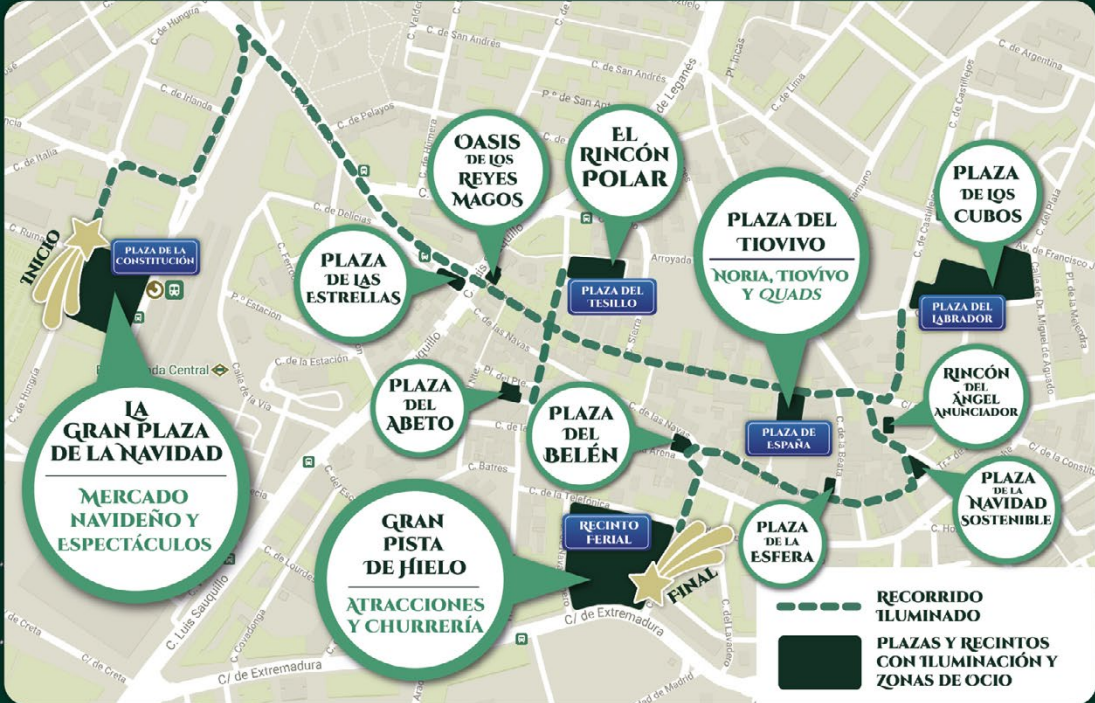

El Paseo de la NAVIDAD

DE FUENLABRADA

Disfruta de un recorrido lleno de luz, ocio e ilusión por la Navidad